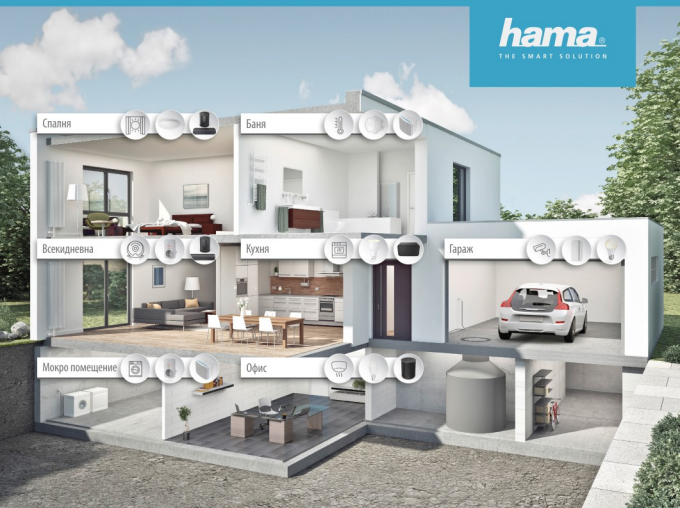

УМЕН ДОМ

hama[®]
THE SMART SOLUTION

Най-накрая някой, който ти се подчинява – това са смарт устройствата „Умен дом“ на HAMA. Вие контролирате дома си чрез команди, без значение от устройството, което използвате – Alexa асистента или Google App, нашите интелигентни устройства работят и с двете системи. От включване и изключване на осветлението до детектора за движение, който автоматично изпълнява командите – с правилните устройства вие имате контрол над вашия дом.

HAMA SMART SOLUTION APP Удобно управление на вашия умнен дом с приложението на „Hama Smart Solution“

Създайте безплатен клиентски профил

Създайте ново устройство

Лесна WiFi настройка в няколко стъпки

Гласово управление на осветлението

WiFi Детектор за движение

- И-фичерен детектор за движение
- Може да се използва като аларма или да включва осветление
- Изпращане на известии дисамофона
- Настройка чрез безплатно приложение

00176504

WiFi Ключ за стена

- Могат да бъдат включени до две светилни
- За включване на осветление чрез WiFi
- Възможност за управление чрез гласов контрол
- Стилна полярност с два мена бутона
- Настройка чрез безплатно приложение