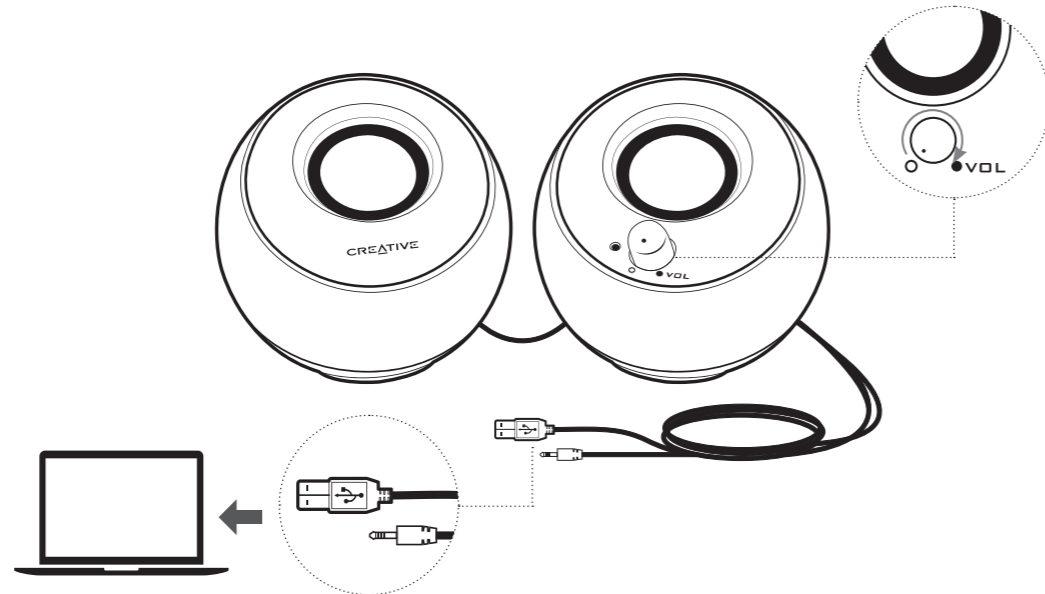

CREATIVE® PEBBLE

Ръководство за бързо стартиране
Gyors útmutató

Модел №/ Modellszám: MF1680

PN: 03MF16800003 Rev A

OVERVIEW

BG

ТЕХНИЧЕСКИ СПЕЦИФИКАЦИИ

- Мощност на високоговорителите:
2 x 2,2 W RMS (необходим USB адаптер)
- Съотношение сигнал/шум: 86 dB
- Честотна характеристика: 100–17 000 Hz
- Номинална мощност на входа: 5V $\overline{\text{DC}}$ 1A
- Максимална работна температура: 45 °C

Забележка: Маркировките за съответствие са разположени в долната част на продукта.

ДРУГА ИНФОРМАЦИЯ

Моля, посетете [creative.com/compliance/pebble](https://www.creative.com/compliance/pebble) за ръководството за употреба, информация за безопасността и нормативната уредба, информация за ErP, където е приложимо, която е предназначена строго за независими квалифицирани професионалисти.